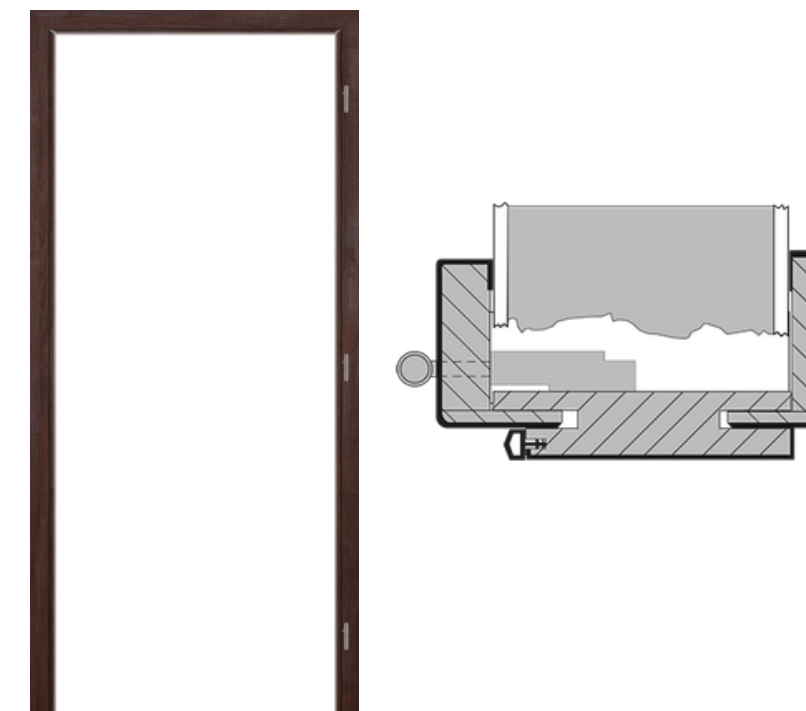

Obložková zárubeň

Barva: **Bílá**

Materiál: dřevotřísková deska
Výrobce: Doornite